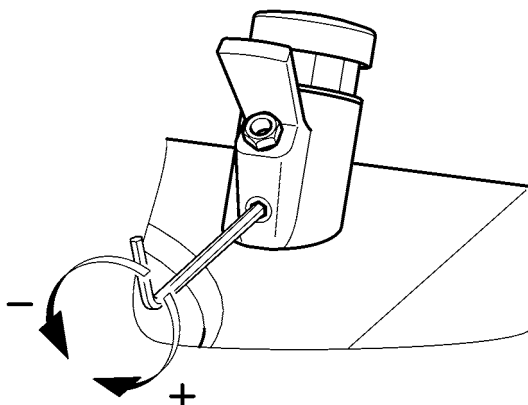

SV Ställa in flytförmågan

RU Регулировка времени истечения

IT Impostazione della durata di flusso