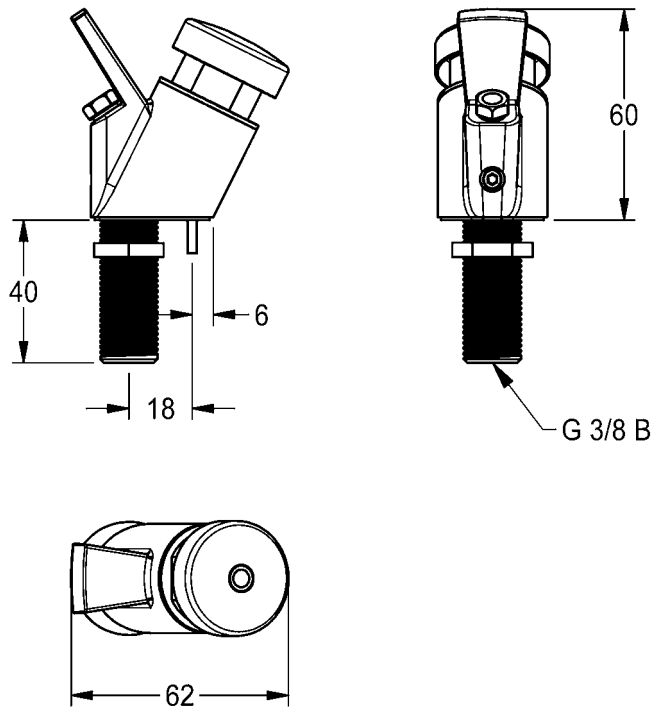

## ANMX-BU 213.0654.085

DE	Montage- und Betriebsanleitung	Trinkbrunnenarmatur
EN	Installation and operating instructions	Drinking fountain tap
FR	Notice de montage et de mise en service	Robinetterie de fontaine à boire
ES	Instrucciones de montaje y servicio	Grifería para fuente de agua potabl
IT	Istruzioni per il montaggio e l'uso	Rubinetto a fontanella
NL	Montage- en bedrijsinstructies	Drinkfonteinkraan
PL	Instrukcja montażu i obsługi	Bateria do źródła wody pitnej
SV	Monterings- och driftinstruktion	blandare till dricksfontän
CS	Návod pro montáž a provoz	
FI	Asennus- ja käyttöohje	Juomahana
RU	Инструкция по монтажу и вводу в эксплуатацию	